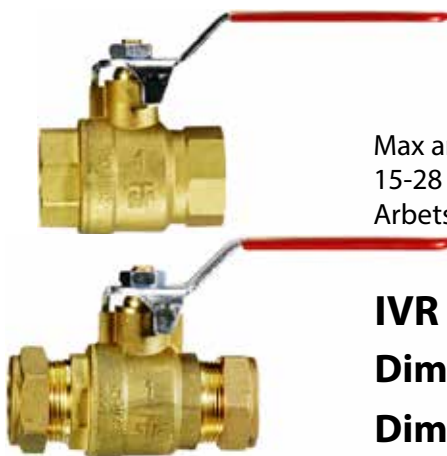

## IVR kulventiler

### IVR 20

Dim 10 450 17 60 **49:-**

Dim 15 450 17 61 **49:-**

Dim 20 450 17 62 **69:-**

Dim 25 450 17 63 **109:-**

Dim 32 450 17 64 **159:-**

Dim 40 450 17 65 **249:-**

Dim 50 450 17 66 **349:-**